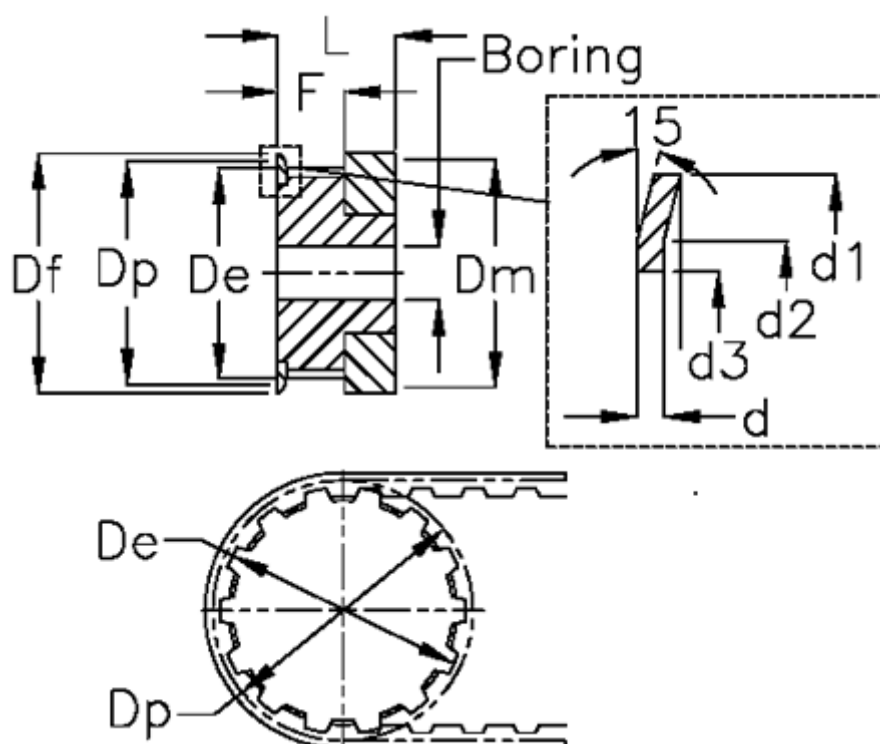

Varenummer: 604140010009
 Beskrivelse: Tandremskive med nav
 HTD 10 3M 9

Mål

Boring = 4	Dm = 13
Bredde = 09	Dp = 9.55
d = 0.5	F = 10.2
d1 = 13	Flangetype = F01
d2 = 10	L = 17.5
d3 = 6	Tandantal = 10
De = 8.79	Type = 3M
Df = 13	Vægt = 0.004